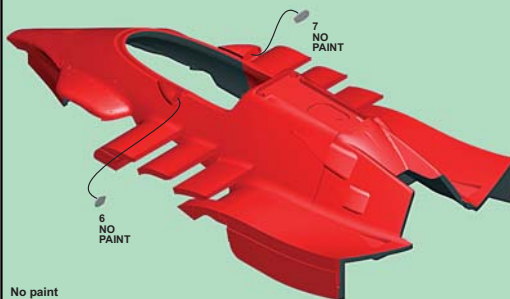

1

2

3

4

5

To bend
Piegare
Biegen
Plier
Doblar

6