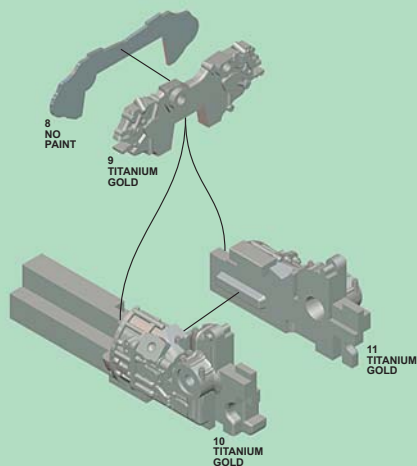

1

2

3

4

5

To bend
Piegare
Biegen
Plier
Doblar

6