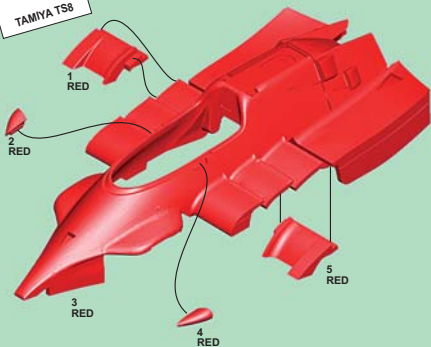

1

2

3

4

5

To bend
Piegare
Biegen
Plier
Doblar

6